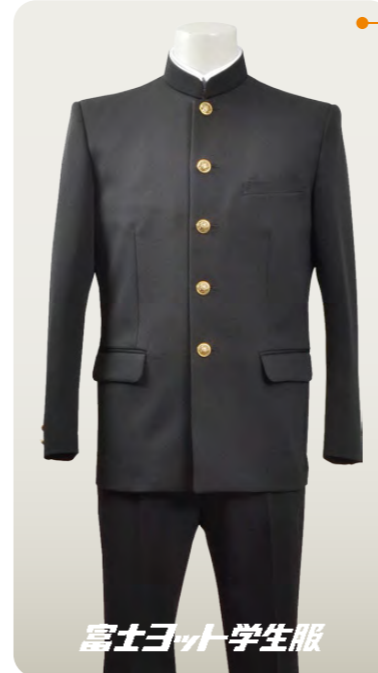

瑞江中学校 I型標準服

冬服

富士ヨット学生服

高性能詰襟学生服 **J-PROUD** (ウール50%・ポリエステル50%)

- 詰襟 本体価格 23,000円 (税込25,300円)
- スラックス 本体価格 11,000円 (税込12,100円)

ストレッチ詰襟学生服 **SERIES X** (ウール15%・ポリエステル85%)

- 詰襟 本体価格 18,000円 (税込19,800円)
- スラックス 本体価格 10,000円 (税込11,000円)

夏服

(ポリエステル100%)

- スラックス 本体価格 6,900円 (税込7,590円)

スラックス購入で
裾上げ無料サービス!

詰襟学校指定ボタン
付替えサービス