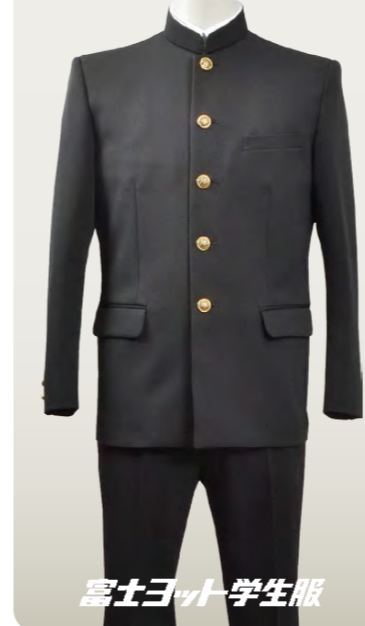

上下購入でスカーフプレゼント

セーラー用セット

- セーラー用半袖インナー 3枚
- 3Pソックス 1包

4点 通常価格 ~~7,800円~~ (税込8,580円)

新入生価格 **7,200円** (税込7,920円)

- セーラー用長袖インナー 本体価格 **2,400円** (税込2,640円)
- セーラー用半袖インナー 本体価格 **2,200円** (税込2,420円)
- セーラー用インナー 本体価格 **4,900円** (税込5,390円)
- 3Pソックス 本体価格 **1,200円** (税込1,320円)
- スカーフ 本体価格 **500円** (税込550円)

リカートバッグプレゼント!

対象の制服をご購入の方

砂町中学校 標準服

冬服

高性能詰襟学生服 **J-PROUD** (ウール50%・ポリエステル50%)

詰襟 本体価格 **23,000円** (税込25,300円)

スラックス 本体価格 **11,000円** (税込12,100円)

ストレッチ詰襟学生服 **SERIES X** (ウール15%・ポリエステル85%)